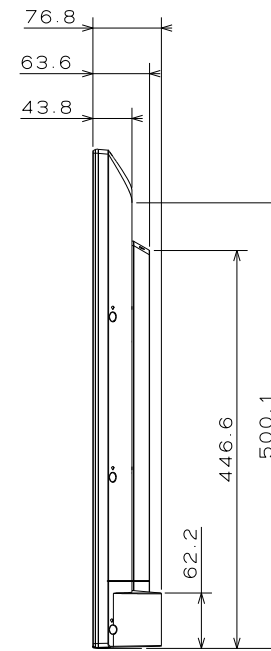

Section A-A  
Scale 2/1

UNIT : mm  
 SCALE : 1/6  
 MODEL : E436 without stand  
 NEC Display Solutions  
 2017/03/29