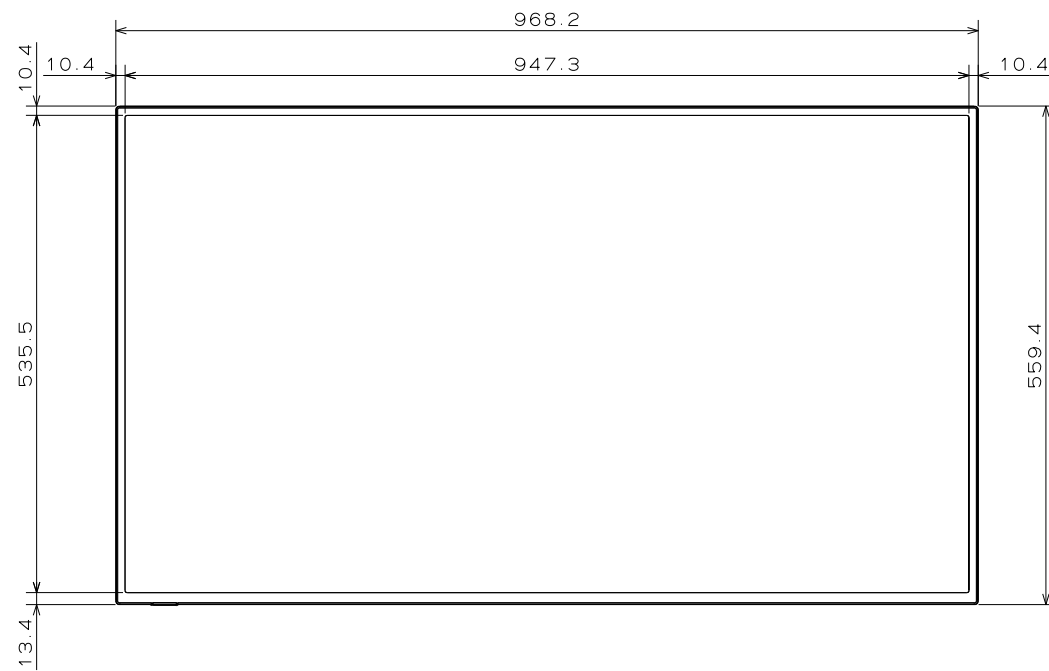

Section A-A  
Scale 2/1

UNIT : mm  
 SCALE : 1/6  
 MODEL : E436 without stand  
 NEC Display Solutions  
 2017/03/29