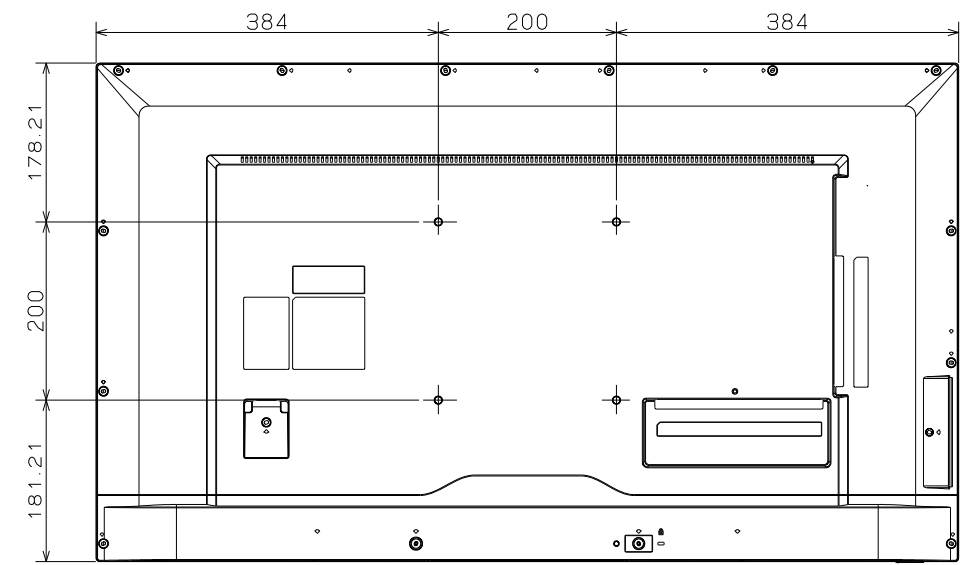

Section A-A  
Scale 2/1

UNIT : mm  
 SCALE : 1/6  
 MODEL : E436 without stand  
 NEC Display Solutions  
 2017/03/29